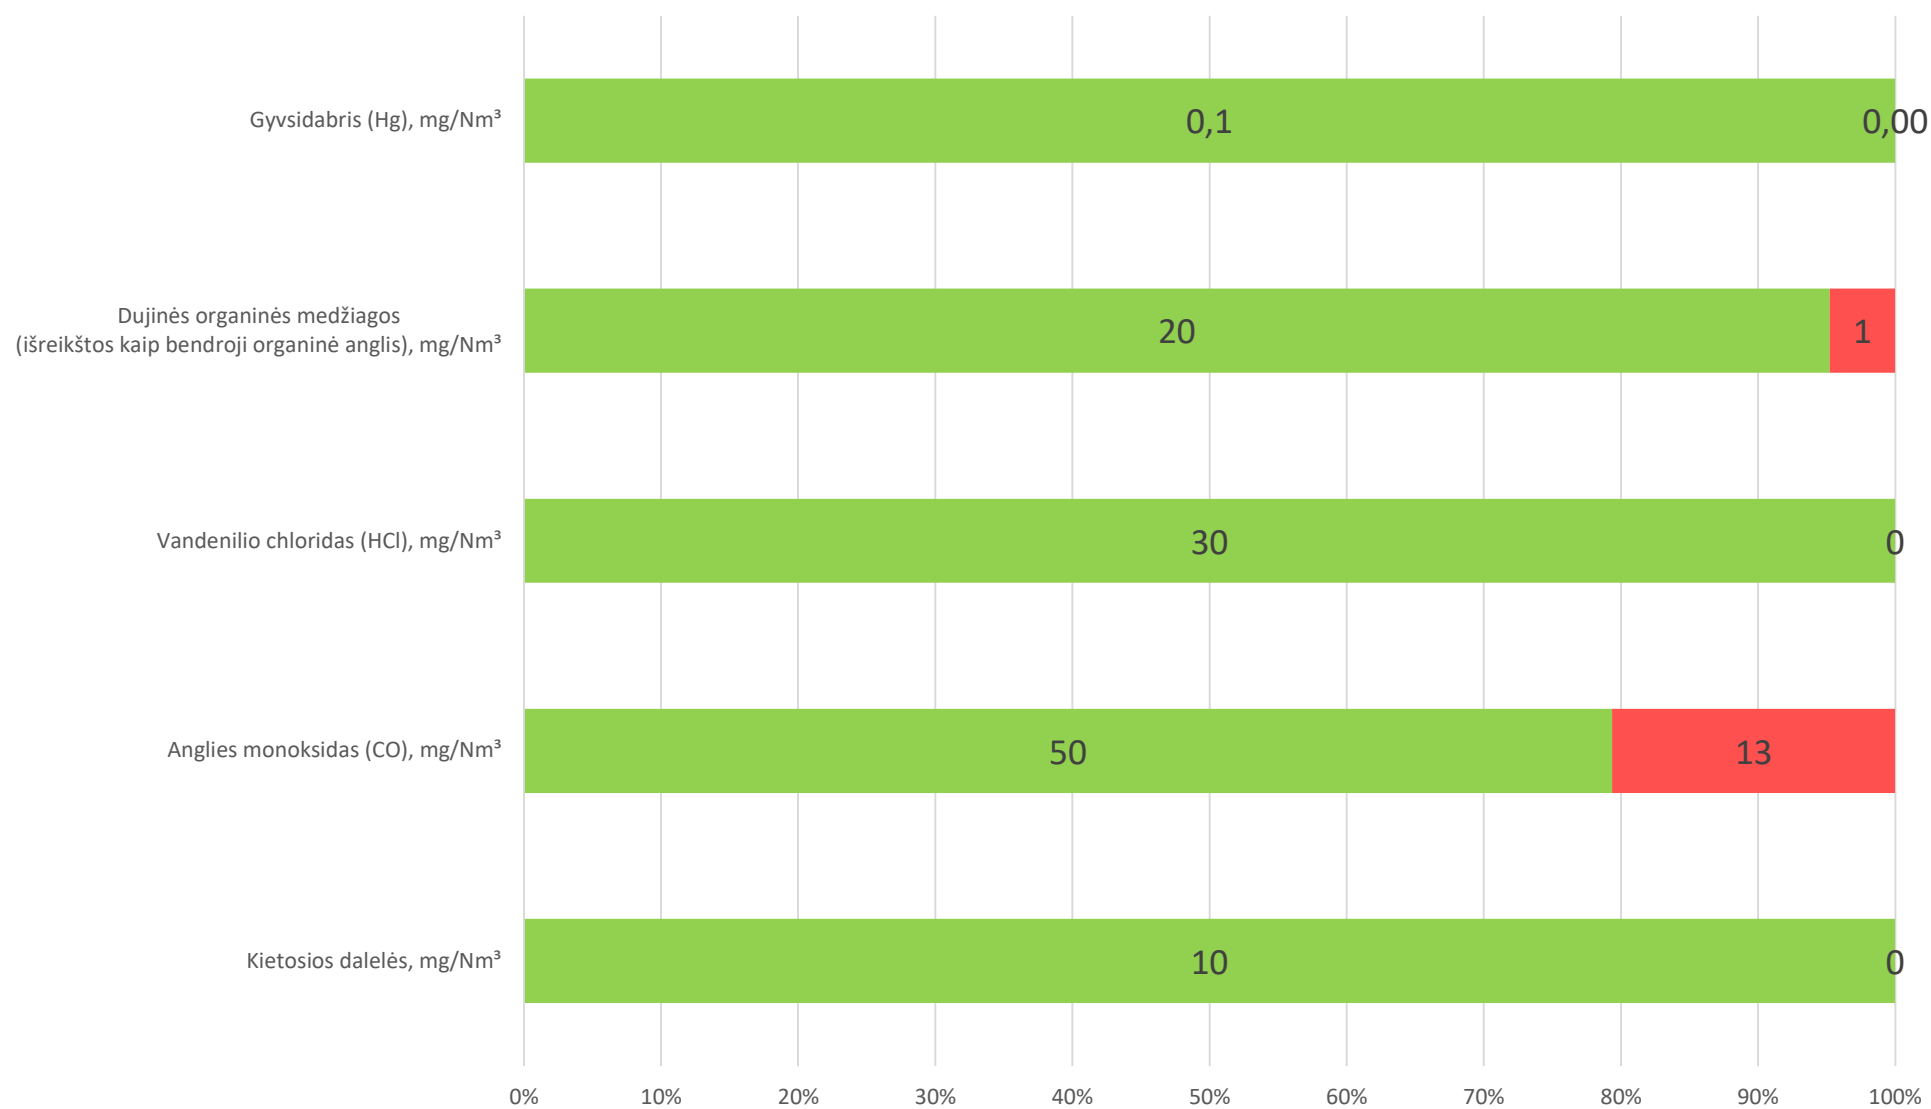

1 LINIJOS, 2024 metų, IV ketvirčio MONITORINGO ATASKAITA

Matavimų rezultatai suapvalinti iki ribinių dydžių tikslumo

■ Normatyvas ■ Faktas